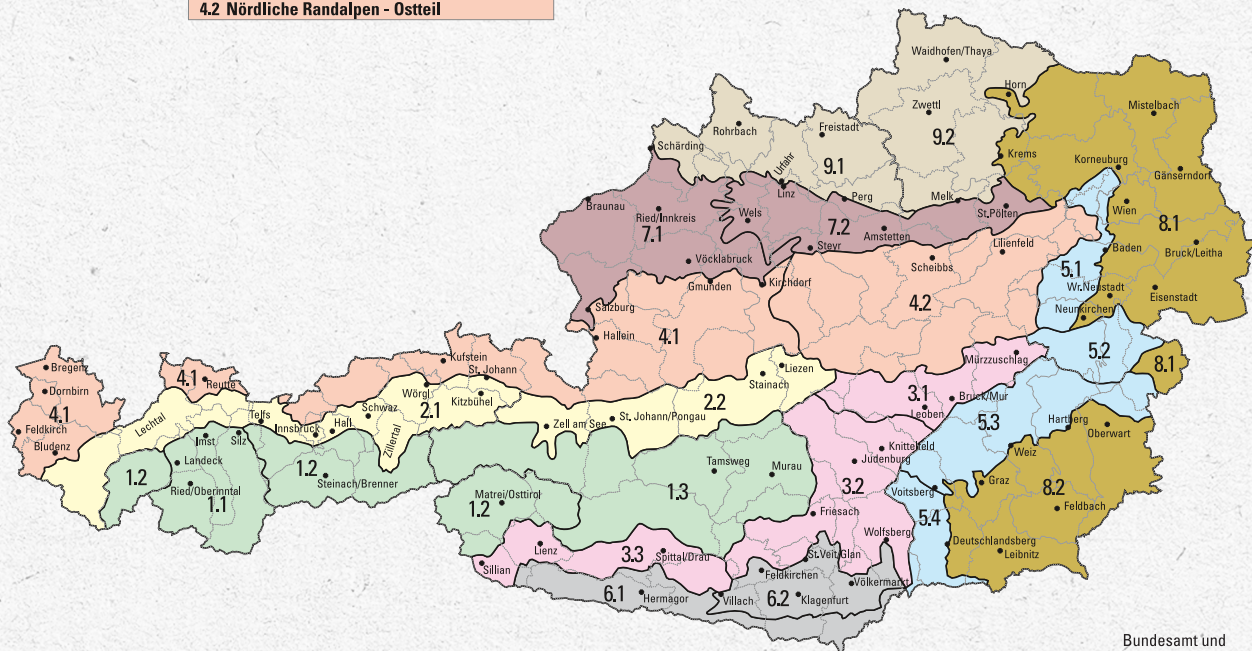

HERKUNFTSGEBIETE IN ÖSTERREICH

1.1 Innenalpen - kontinentale Kernzone	5.1 Niederösterreichischer Alpenostrand	7.1 Nördliches Alpenvorland - Westteil
1.2 Subkontinentale Innenalpen - Westteil	5.2 Bucklige Welt	7.2 Nördliches Alpenvorland - Ostteil
1.3 Subkontinentale Innenalpen - Ostteil	5.3 Ost- und Mittelsteirisches Bergland	8.1 Pannonisches Tief- und Hügeland
2.1 Nördliche Zwischenalpen - Westteil	5.4 Weststeirisches Bergland	8.2 Subillyrisches Hügel- und Terrassenland
2.2 Nördliche Zwischenalpen - Ostteil	6.1 Südliches Randgebirge	9.1 Mühlviertel
3.1 Östliche Zwischenalpen - Nordteil	6.2 Klagenfurter Becken	9.2 Waldviertel
3.2 Östliche Zwischenalpen - Südteil		
3.3 Südliche Zwischenalpen		
4.1 Nördliche Randalpen - Westteil		
4.2 Nördliche Randalpen - Ostteil		

0 20 40 60 80 100 km

Bundesamt und
Forschungszentrum für Wald
Wien